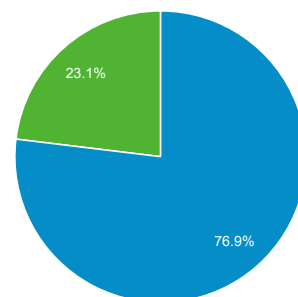

01 dic 2014 - 31 dic 2014

Panoramica del pubblico

Tutte le sessioni
100,00%

+ Aggiungi segmento

Panoramica

■ New Visitor ■ Returning Visitor

Lingua	Sessioni	% Sessioni
1. it-it	457	46,26%
2. it	261	26,42%
3. en-us	122	12,35%
4. pt-br	85	8,60%
5. en	10	1,01%
6. en-gb	9	0,91%
7. es-es	8	0,81%
8. es-ar	7	0,71%
9. fr	4	0,40%
10. fr-fr	4	0,40%